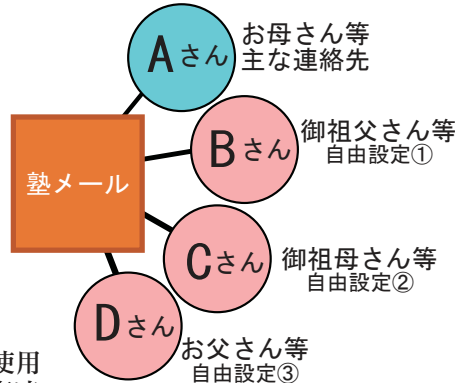

塾メール

塾の入退室をメールで伝える
メールシステムに
お金をかけすぎではありませんか

低価格でシンプルな構成
年小・年中さんでも使える簡単な操作
ウェブシステムで面倒なインストール不要
サーバーセキュリティ 365日 24時間管理

月々/たったの

550円

- 入退室メール
- 個別送信メール
- 一斉送信メール
- 授業報告メール

高品質・超低価格

ソフトバンク GP サーバー使用
高セキュリティ・大容量・高速